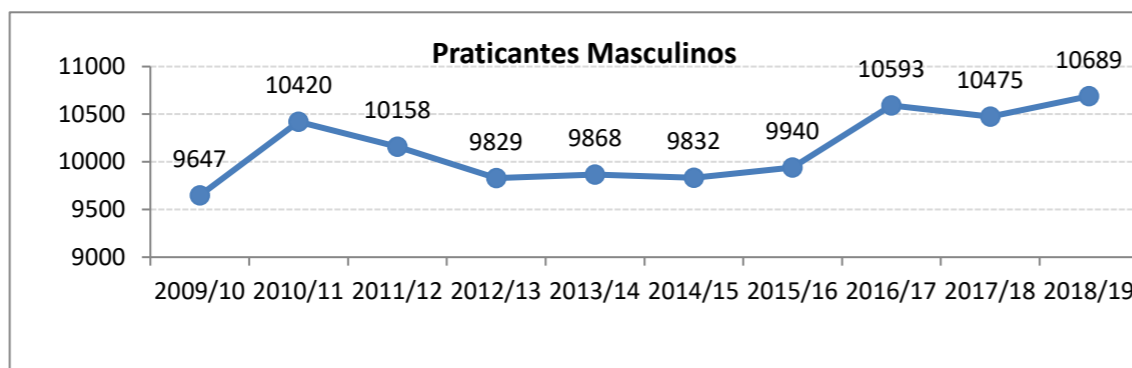

GÉNERO	Época	Masc.	Fem.
	2008/09	9694	691
	2009/10	9647	738
	2010/11	10420	630
	2011/12	10158	542
	2012/13	9829	525
	2013/14	9868	550
	2014/15	9832	508
	2015/16	9940	538
	2016/17	10593	499
	2017/18	10475	539
2018/19	10689	490