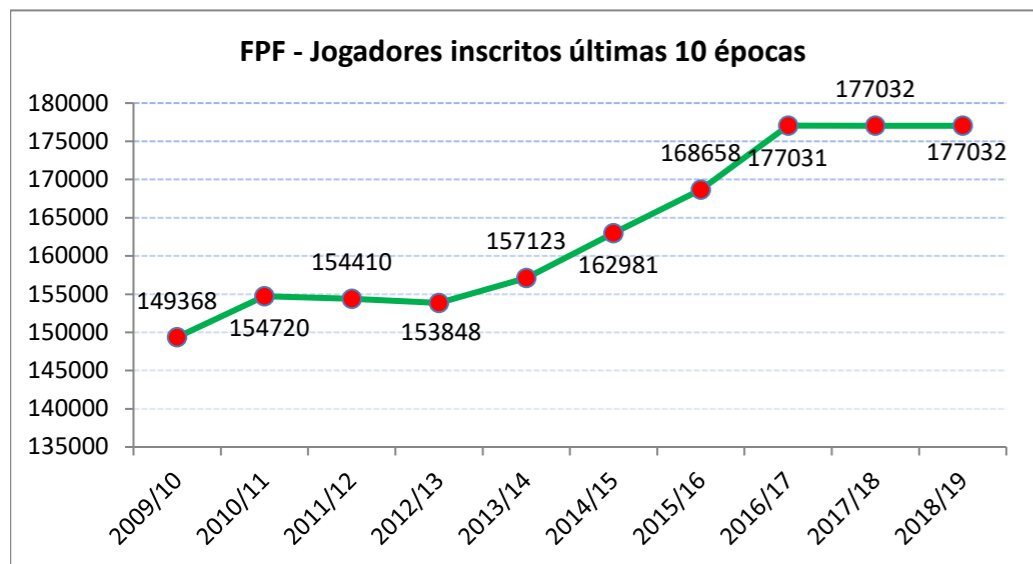

RELAÇÃO AFL/FPF	Época	N.º AFL	N.º FPF	% AFL / FPF
	2008/09	10385	145409	7,14%
	2009/10	10385	149368	6,95%
	2010/11	11050	154720	7,14%
	2011/12	10700	154410	6,93%
	2012/13	10354	153848	6,73%
	2013/14	10418	157123	6,63%
	2014/15	10340	162981	6,34%
	2015/16	10478	168658	6,21%
	2016/17	11092	177031	6,27%
	2017/18	11014	177032	6,22%
	2018/19	11179	177032	6,31%