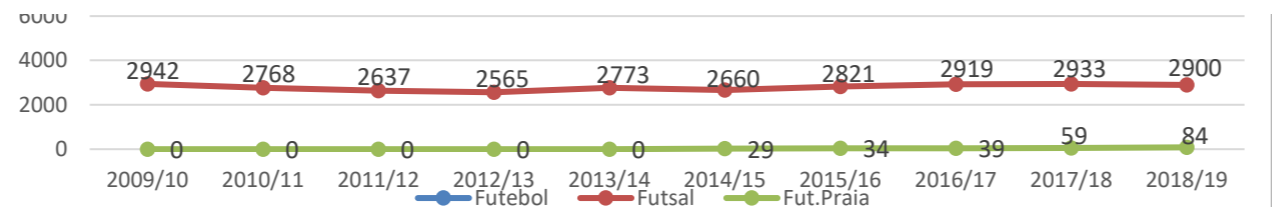

FUTEBOL	Época	Masc.	Fem.
	2008/09	7301	117
	2009/10	7292	151
	2010/11	8138	144
	2011/12	7935	128
	2012/13	7621	168
	2013/14	7463	182
	2014/15	7472	179
	2015/16	7466	157
	2016/17	8014	120
	2017/18	7857	165
2018/19	8053	142	

FUTSAL	Época	Masc.	Fem.
	2008/09	2393	574
	2009/10	2355	587
	2010/11	2282	486
	2011/12	2223	414
	2012/13	2208	357
	2013/14	2405	368
	2014/15	2331	329
	2015/16	2440	381
	2016/17	2540	379
	2017/18	2559	374
2018/19	2552	348	

FUTEBOL PRAIA	Época	Masc.	Fem.
	2008/09	0	0
	2009/10	0	0
	2010/11	0	0
	2011/12	0	0
	2012/13	0	0
	2013/14	0	0
	2014/15	29	0
	2015/16	34	0
	2016/17	39	0
	2017/18	59	0
2018/19	84	0	

GÉNERO	Época	Masc.	Fem.
	2008/09	9694	691
	2009/10	9647	738
	2010/11	10420	630
	2011/12	10158	542
	2012/13	9829	525
	2013/14	9868	550
	2014/15	9832	508
	2015/16	9940	538
	2016/17	10593	499
	2017/18	10475	539
2018/19	10689	490	

TE	Época	Futebol	Futsal	Fut.Praia
	2008/09	7418	2967	0
	2009/10	7443	2942	0
	2010/11	8282	2768	0

VARIAN	2011/12	2012/13	2013/14	2014/15	2015/16	2016/17	2017/18	2018/19
	8063	7789	7645	7651	7623	8134	8022	8195
	2637	2565	2773	2660	2821	2919	2933	2900
	0	0	0	29	34	39	59	84