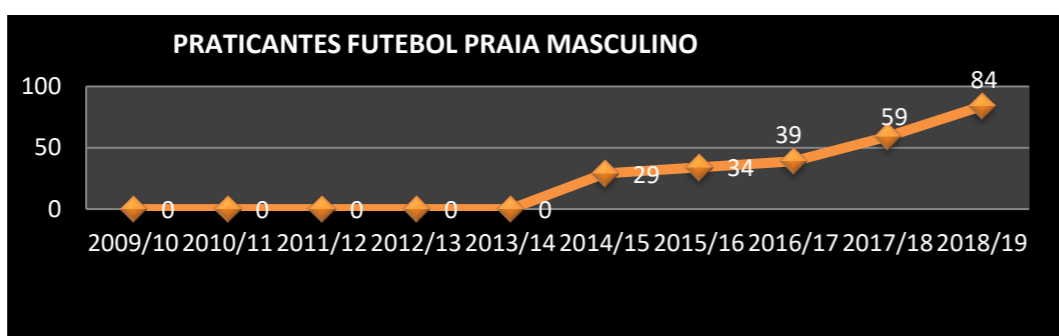

FUTEBOL PRAIA	Época	Masc.	Fem.
	2008/09	0	0
	2009/10	0	0
	2010/11	0	0
	2011/12	0	0
	2012/13	0	0
	2013/14	0	0
	2014/15	29	0
	2015/16	34	0
	2016/17	39	0
	2017/18	59	0
2018/19	84	0