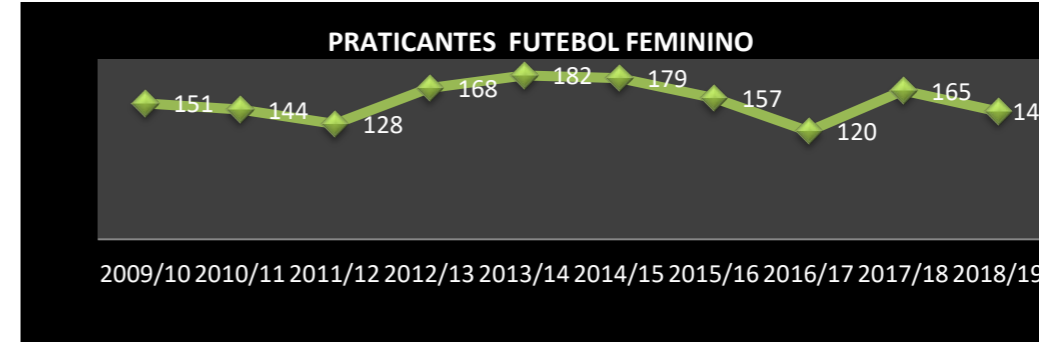

FUTEBOL	Época	Masc.	Fem.
	2008/09	7301	117
	2009/10	7292	151
	2010/11	8138	144
	2011/12	7935	128
	2012/13	7621	168
	2013/14	7463	182
	2014/15	7472	179
	2015/16	7466	157
	2016/17	8014	120
	2017/18	7857	165
2018/19	8053	142