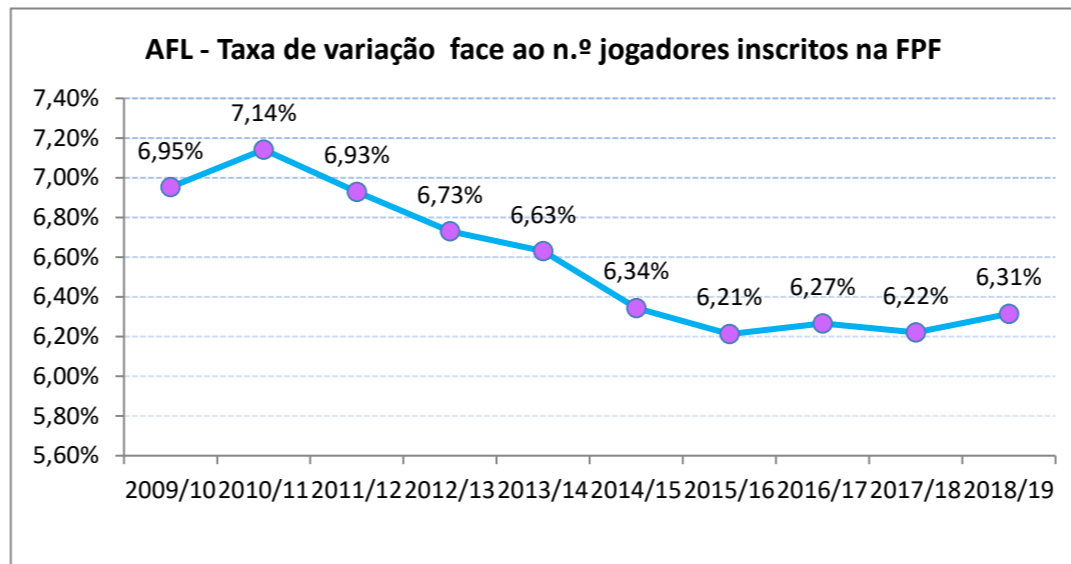

RELAÇÃO AFL/FPF	Época	N.º AFL	N.º FPF	% AFL / FPF
	2008/09	10385	145409	7,14%
	2009/10	10385	149368	6,95%
	2010/11	11050	154720	7,14%
	2011/12	10700	154410	6,93%
	2012/13	10354	153848	6,73%
	2013/14	10418	157123	6,63%
	2014/15	10340	162981	6,34%
	2015/16	10478	168658	6,21%
	2016/17	11092	177031	6,27%
	2017/18	11014	177032	6,22%
	2018/19	11179	177032	6,31%