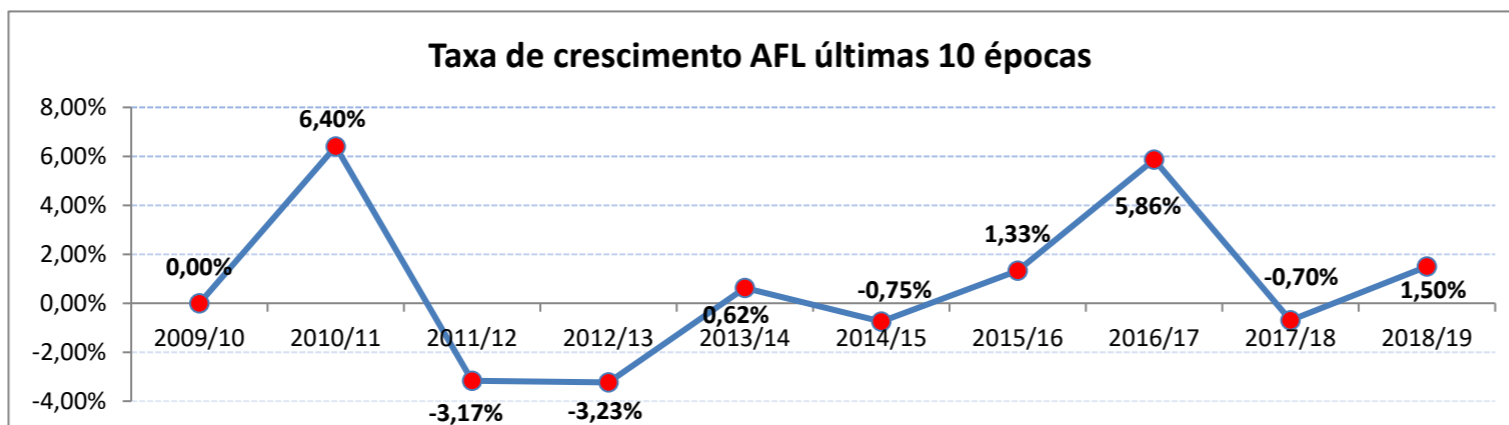

TAXA CRESC. AFL	Época	N.º jog.	%
	2008/09	10385	1,20%
	2009/10	10385	0,00%
	2010/11	11050	6,40%
	2011/12	10700	-3,17%
	2012/13	10354	-3,23%
	2013/14	10418	0,62%
	2014/15	10340	-0,75%
	2015/16	10478	1,33%
	2016/17	11092	5,86%
	2017/18	11014	-0,70%
	2018/19	11179	1,50%