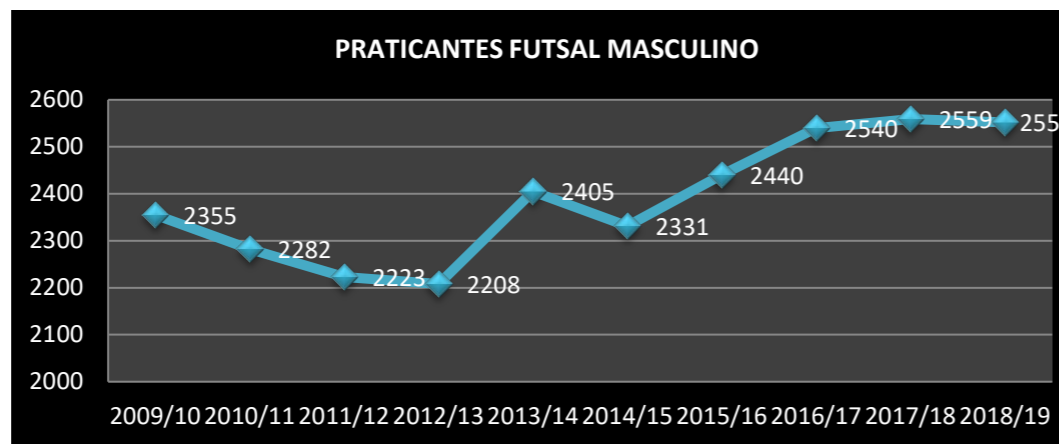

FUTSAL	Época	Masc.	Fem.
	2008/09	2393	574
	2009/10	2355	587
	2010/11	2282	486
	2011/12	2223	414
	2012/13	2208	357
	2013/14	2405	368
	2014/15	2331	329
	2015/16	2440	381
	2016/17	2540	379
	2017/18	2559	374
2018/19	2552	348