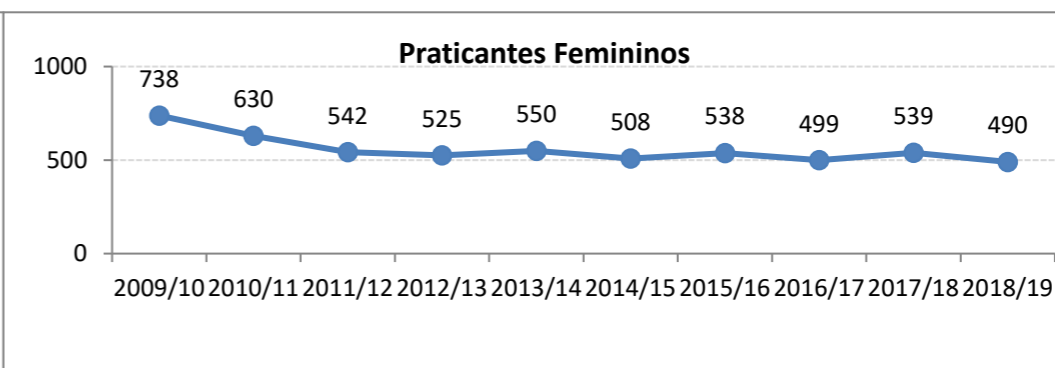

GÉNERO	Época	Masc.	Fem.
	2008/09	9694	691
	2009/10	9647	738
	2010/11	10420	630
	2011/12	10158	542
	2012/13	9829	525
	2013/14	9868	550
	2014/15	9832	508
	2015/16	9940	538
	2016/17	10593	499
	2017/18	10475	539
2018/19	10689	490