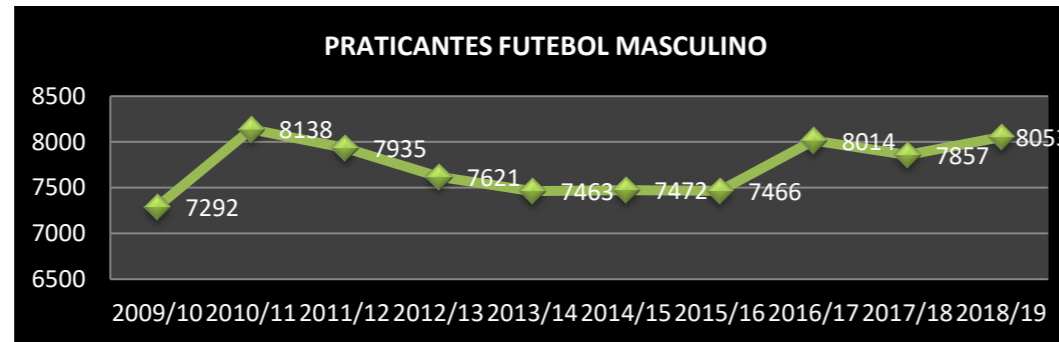

FUTEBOL	Época	Masc.	Fem.
	2008/09	7301	117
	2009/10	7292	151
	2010/11	8138	144
	2011/12	7935	128
	2012/13	7621	168
	2013/14	7463	182
	2014/15	7472	179
	2015/16	7466	157
	2016/17	8014	120
	2017/18	7857	165
2018/19	8053	142