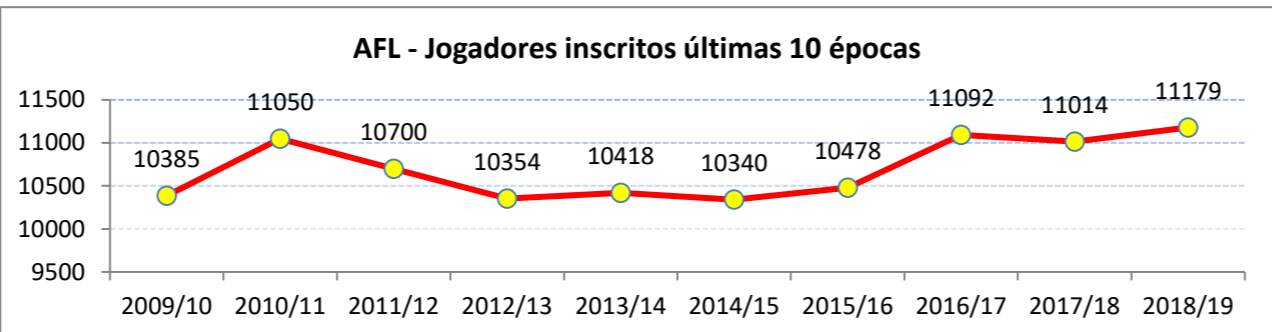

RELAÇÃO AFL/FPF	Época	N.º AFL	N.º FPF	% AFL / FPF
	2008/09	10385	145409	7,14%
	2009/10	10385	149368	6,95%
	2010/11	11050	154720	7,14%
	2011/12	10700	154410	6,93%
	2012/13	10354	153848	6,73%
	2013/14	10418	157123	6,63%
	2014/15	10340	162981	6,34%
	2015/16	10478	168658	6,21%
	2016/17	11092	177031	6,27%
	2017/18	11014	177032	6,22%
	2018/19	11179	177032	6,31%