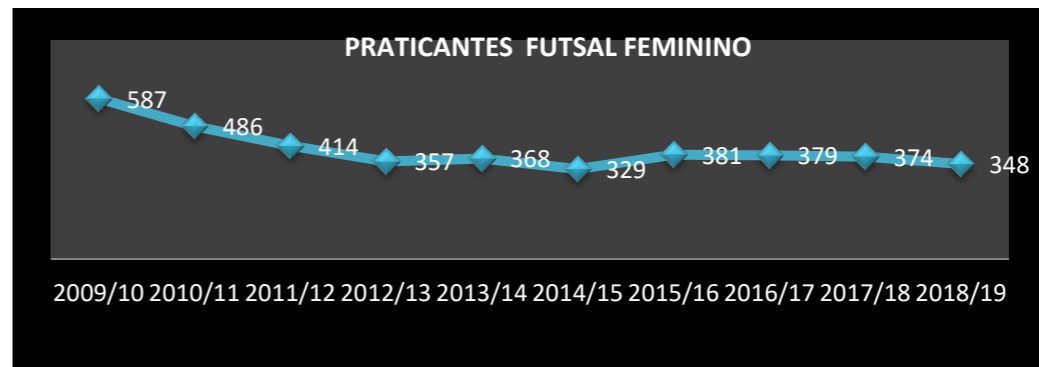

FUTSAL	Época	Masc.	Fem.
	2008/09	2393	574
	2009/10	2355	587
	2010/11	2282	486
	2011/12	2223	414
	2012/13	2208	357
	2013/14	2405	368
	2014/15	2331	329
	2015/16	2440	381
	2016/17	2540	379
	2017/18	2559	374
2018/19	2552	348